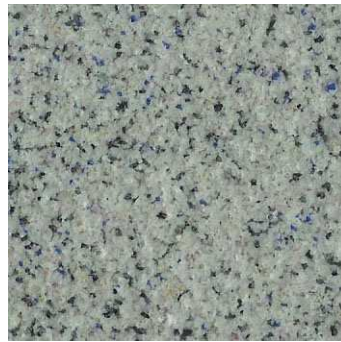

## Himfloor DS Dissipative

colour chart / kleurkaart / nuancier

501

503

505

605

711

815