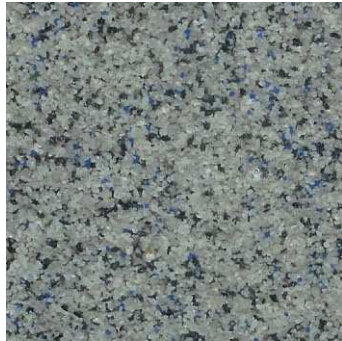

## Himfloor DS Dissipative

colour chart / kleurkaart / nuancier

501

503

505

605

711

815