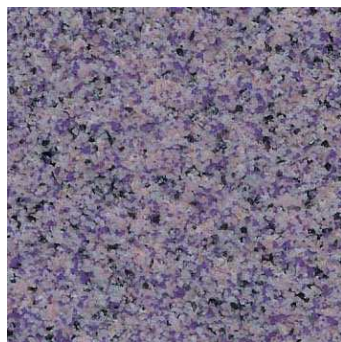

## Himfloor DS Dissipative

colour chart / kleurkaart / nuancier

501

503

505

605

711

815

817

819

821

827

829

835

NL Dit monster dient slechts als indicatie. Door de beperkte grootte van dit monster kunnen afwijkingen voorkomen als het product op grotere oppervlakken wordt aangebracht. F Cet échantillon n'est qu'indicatif et non contractuel. A cause de ses petites dimensions il ne peut pas être entièrement représentatif du même produit appliqué sur de grandes surfaces. GB This sample is for indicative purpose only; because of its small size it may not be entirely representative of the product applied on large areas.