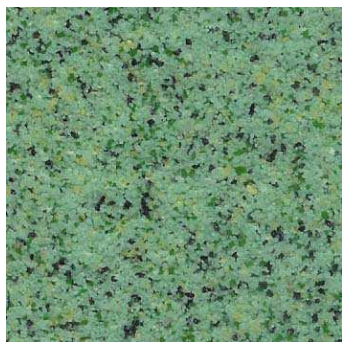

Himfloor DS Dissipative

colour chart / kleurkaart / nuancier

827

NL Dit monster dient slechts als indicatie. Door de beperkte grootte van dit monster kunnen afwijkingen voorkomen als het product op grotere oppervlakken wordt aangebracht. F Cet échantillon n'est qu'indicatif et non contractuel. A cause de ses petites dimensions il ne peut pas être entièrement représentatif du même produit appliqué sur de grandes surfaces. GB This sample is for indicative purpose only; because of its small size it may not be entirely representative of the product applied on large areas.