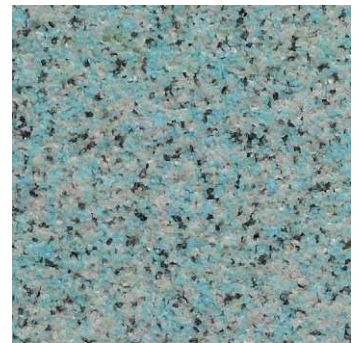

Himfloor DS Dissipative

colour chart / kleurkaart / nuancier

01

02

03

04

05

06

07

08

101

107

109

111