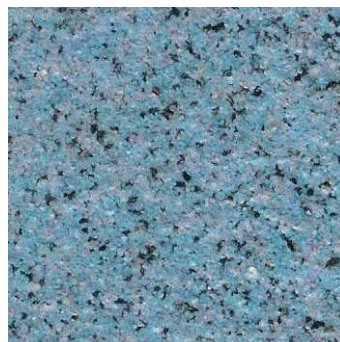

Himfloor DS Dissipative

colour chart / kleurkaart / nuancier

01

02

03

04

05

06

07

08

101

107

109

111