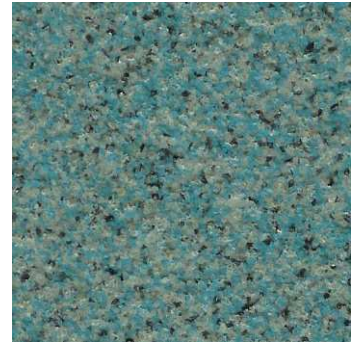

Himfloor DS Dissipative

colour chart / kleurkaart / nuancier

01

02

03

04

05

06