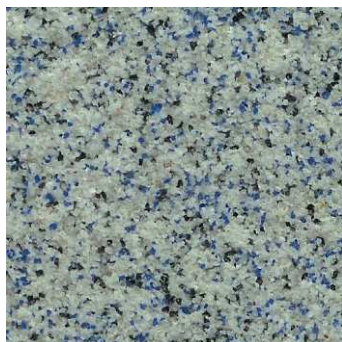

Himfloor DS Dissipative

colour chart / kleurkaart / nuancier

01

02

03

04

05

06

07

08

101

107

109

111