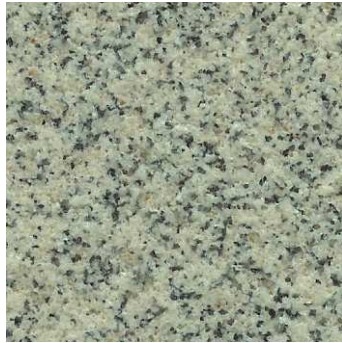

Himfloor DS Dissipative

colour chart / kleurkaart / nuancier

01

02

03

04

05

06