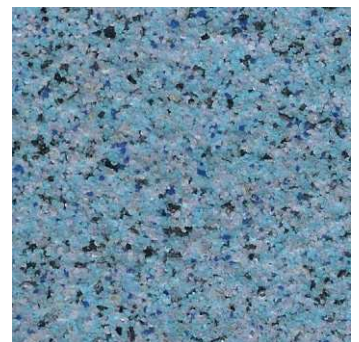

Himfloor DS Dissipative

colour chart / kleurkaart / nuancier

01

02

03

04

05

06

07

08

101

107

109

111