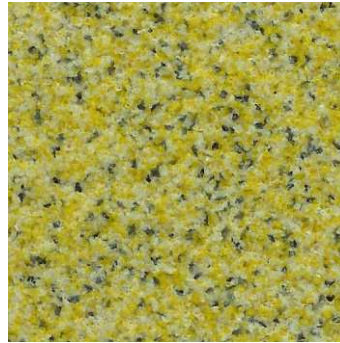

Himfloor DS Dissipative

colour chart / kleurkaart / nuancier

01

02

03

04

05

06