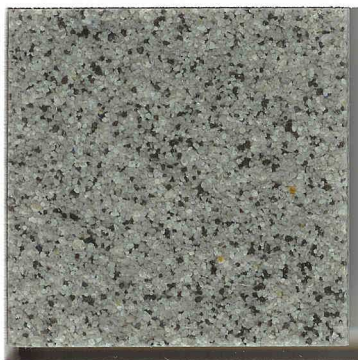

# Himfloor DS2000 Quartz Color

colour chart / kleurkaart / nuancier

23 563

23 566

23 406

23 503

23 568

23 403