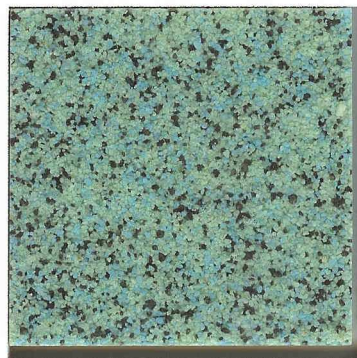

Himfloor DS2000 Quartz Color

colour chart / kleurkaart / nuancier

23 567